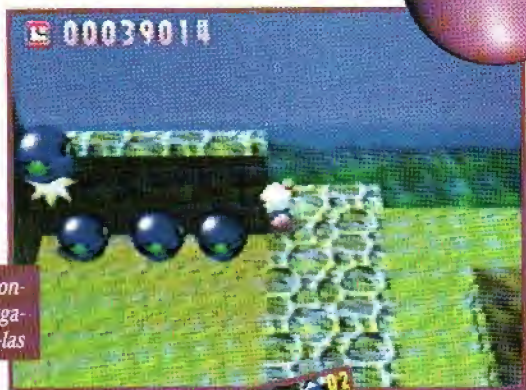

Use as Time Bombs para fazer pontes ou como trampolim para lugares altos. Aperte Z para explodi-las